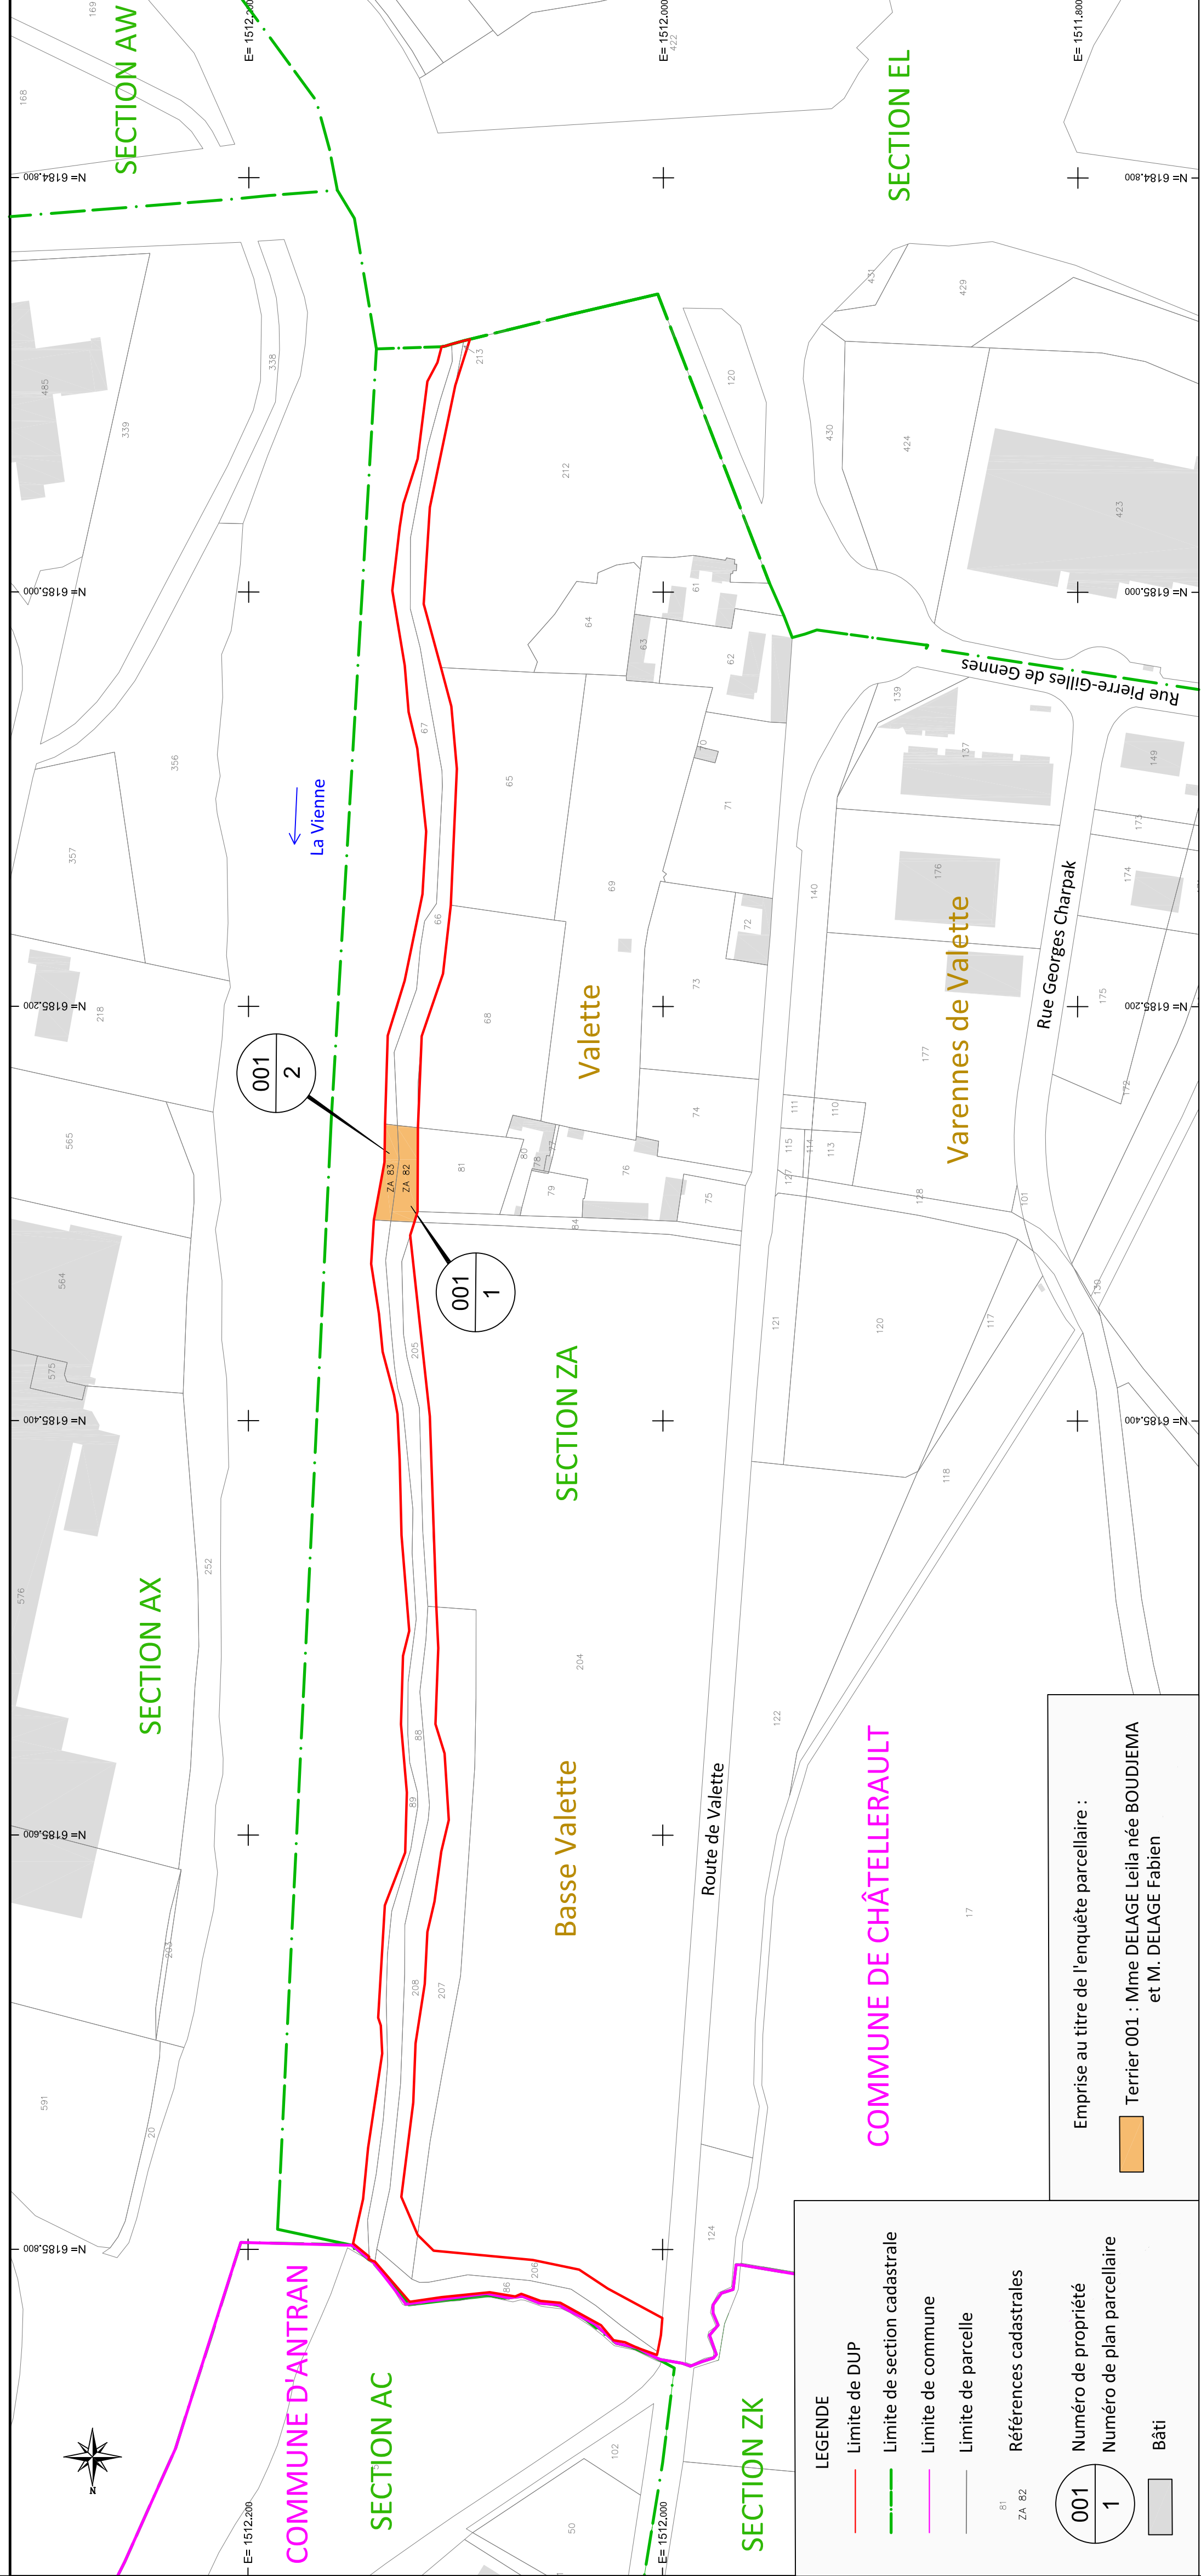

Direction : Qualité de la vie
Maîtrise d'Oeuvre
Direction des services techniques

78, bd Blossac - BP 619
86106 Châtellerault Cedex
Tél : 05.49.20.21.60
Fax : 05.49.20.21.22

Projeteur : Lina Marchesin
Le 20 avril 2023
Echelle : 1/2000

Le maire
M. Jean-Pierre ABELIN
Le directeur général
Qualité de la Vie
Grégory Bossard

Le directeur
Vivre l'Espace Public
Yann Mole

Le responsable du service
Bureau d'études
Yann Mole

Hôtel de ville - 78, boulevard Blossac - BP 619 - 86106 Châtellerault Cedex
Tél : 05.49.20.20.20 - Télécopie : 05.49.20.20.15

CHÂTELLERAULT

Dossier d'enquête parcellaire

Plan parcellaire

Système de coordonnées planimétriques RGF 93 Lambert CC47

Emprise au titre de l'enquête parcellaire :
Terrier 001 : Mme DELAGE Leila née BOUJDIEMA
et M. DELAGE Fabien

001
1
Numéro de propriété
Numéro de plan parcellaire
Bâti